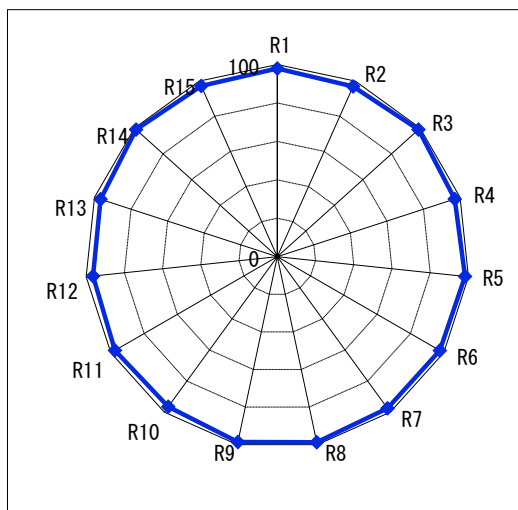

色評価用LED及び蛍光灯の比較分光データ

LED 40型  
5000K

平成28年12月19日

Ra	98
R1	98
R2	100
R3	99
R4	96
R5	98
R6	98
R7	99
R8	99
R9	97
R10	98
R11	93
R12	92
R13	98
R14	99
R15	98

蛍光灯 40W  
5000K

Ra	98
R1	98
R2	97
R3	99
R4	97
R5	98
R6	98
R7	98
R8	99
R9	99
R10	97
R11	98
R12	96
R13	97
R14	99
R15	99

全て当社による実測のデータです。