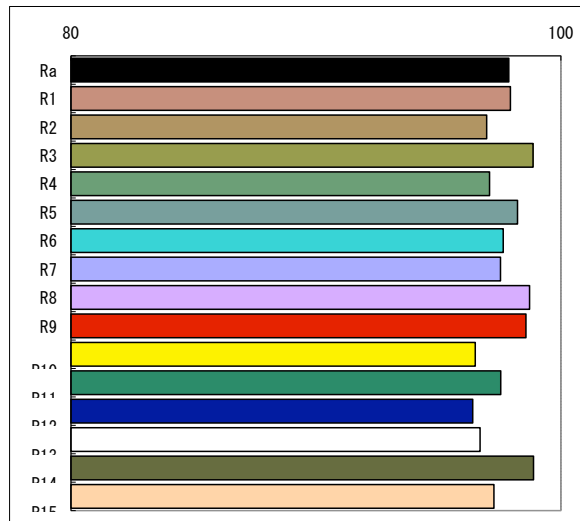

色評価用LED及び蛍光灯の比較分光データ

LED 40型
5000K

Ra	98
R1	98
R2	100
R3	99
R4	96
R5	98
R6	98
R7	99
R8	99
R9	97
R10	98
R11	93
R12	92
R13	98
R14	99
R15	98

ECL-LD4EGN-L3A

平成28年12月19日

蛍光灯
5000K

Ra	98
R1	98
R2	97
R3	99
R4	97
R5	98
R6	98
R7	98
R8	99
R9	99
R10	97
R11	98
R12	96
R13	97
R14	99
R15	99

FL40S-N-EDL

全て当社による実測のデータです。