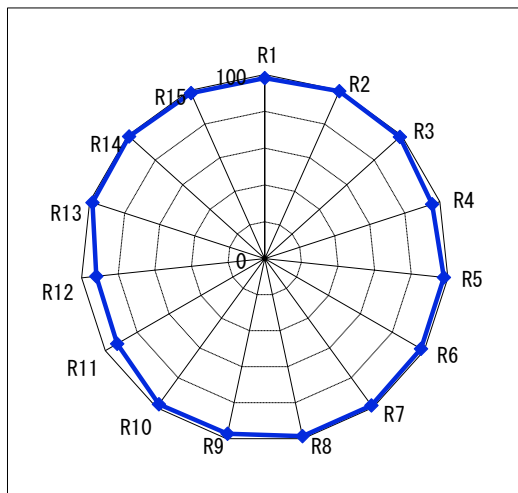

色評価用LED及び蛍光灯の比較分光データ

LED 40型  
5000K

平成28年12月19日

Ra	98
R1	98
R2	100
R3	99
R4	96
R5	98
R6	98
R7	99
R8	99
R9	97
R10	98
R11	93
R12	92
R13	98
R14	99
R15	98

蛍光灯 40W  
5000K

Ra	98
R1	98
R2	97
R3	99
R4	97
R5	98
R6	98
R7	98
R8	99
R9	99
R10	97
R11	98
R12	96
R13	97
R14	99
R15	99

全て当社による実測のデータです。