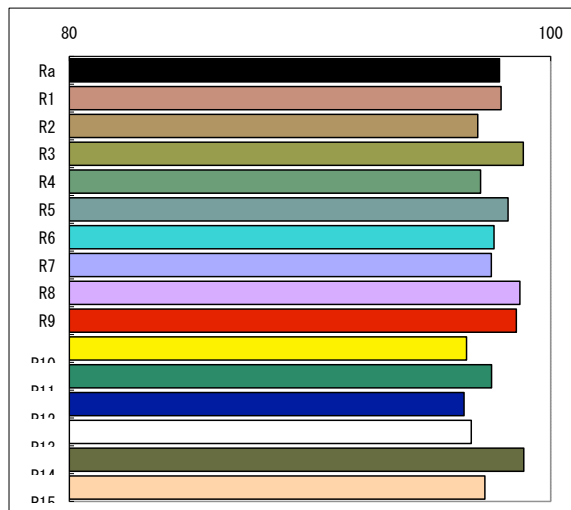

色評価用LED及び蛍光灯の比較分光データ

LED 40型  
5000K

平成28年12月19日

Ra	98
R1	98
R2	100
R3	99
R4	96
R5	98
R6	98
R7	99
R8	99
R9	97
R10	98
R11	93
R12	92
R13	98
R14	99
R15	98

蛍光灯 40W  
5000K

Ra	98
R1	98
R2	97
R3	99
R4	97
R5	98
R6	98
R7	98
R8	99
R9	99
R10	97
R11	98
R12	96
R13	97
R14	99
R15	99

全て当社による実測のデータです。