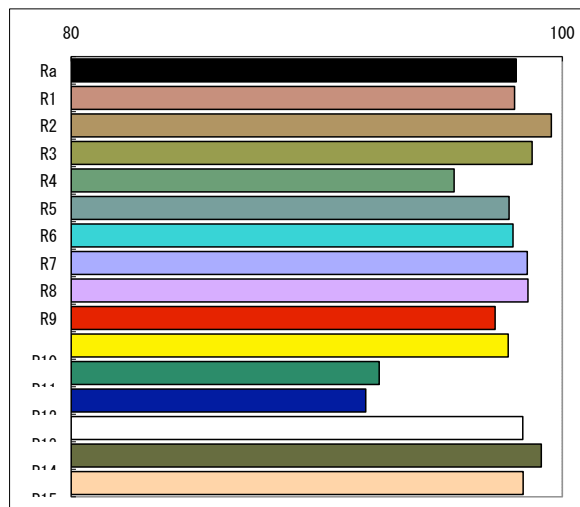

色評価用LED及び蛍光灯の比較分光データ

LED 40型
5000K

Ra	98
R1	98
R2	100
R3	99
R4	96
R5	98
R6	98
R7	99
R8	99
R9	97
R10	98
R11	93
R12	92
R13	98
R14	99
R15	98

ECL-LD4EGN-L3A

平成28年12月19日

蛍光灯
5000K

Ra	98
R1	98
R2	97
R3	99
R4	97
R5	98
R6	98
R7	98
R8	99
R9	99
R10	97
R11	98
R12	96
R13	97
R14	99
R15	99

FL40S-N-EDL

全て当社による実測のデータです。