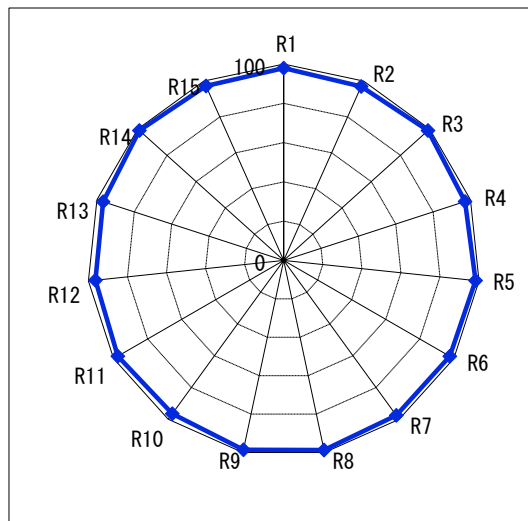

色評価用LED及び蛍光灯の比較分光データ

LED 40型
5000K

Ra	98
R1	98
R2	100
R3	99
R4	96
R5	98
R6	98
R7	99
R8	99
R9	97
R10	98
R11	93
R12	92
R13	98
R14	99
R15	98

ECL-LD4EGN-L3A

平成28年12月19日

蛍光灯
5000K

Ra	98
R1	98
R2	97
R3	99
R4	97
R5	98
R6	98
R7	98
R8	99
R9	99
R10	97
R11	98
R12	96
R13	97
R14	99
R15	99

FL40S-N-EDL

全て当社による実測のデータです。