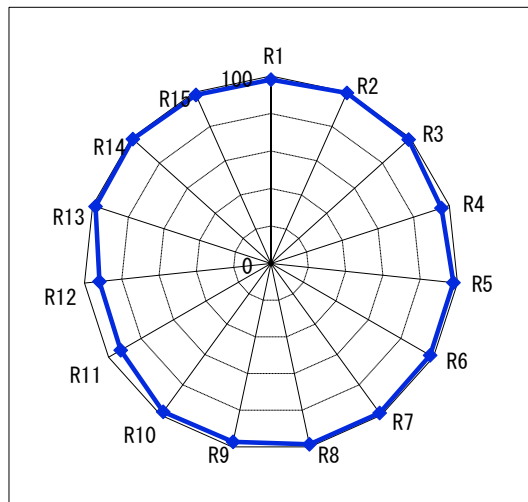

色評価用LED及び蛍光灯の比較分光データ

LED 40型
5000K

Ra	98
R1	98
R2	100
R3	99
R4	96
R5	98
R6	98
R7	99
R8	99
R9	97
R10	98
R11	93
R12	92
R13	98
R14	99
R15	98

ECL-LD4EGN-L3A

平成28年12月19日

蛍光灯
5000K

Ra	98
R1	98
R2	97
R3	99
R4	97
R5	98
R6	98
R7	98
R8	99
R9	99
R10	97
R11	98
R12	96
R13	97
R14	99
R15	99

FL40S-N-EDL

全て当社による実測のデータです。